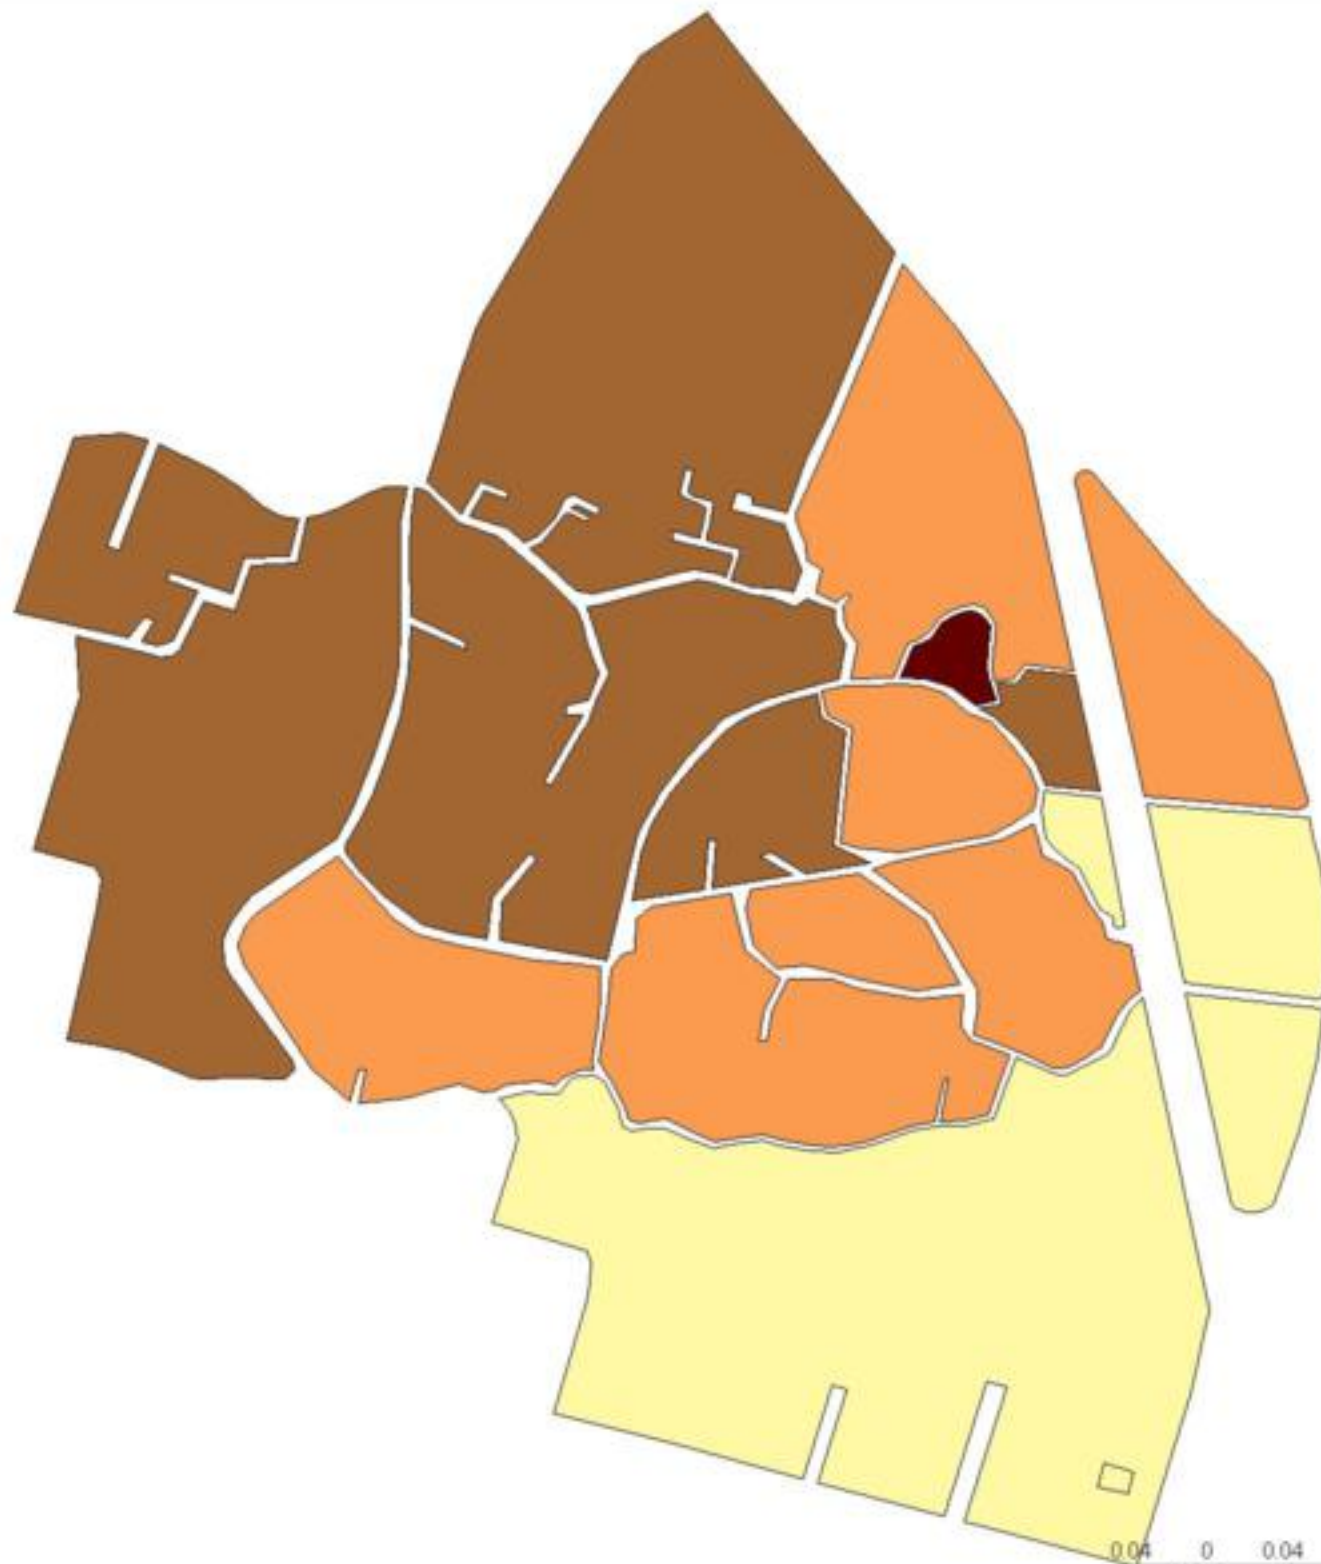

EVALUA DF
Consejo de Evaluación del
Desarrollo Social del
Distrito Federal

ÍNDICE DE DESARROLLO SOCIAL

Delegación: Coyoacán
Colonia: Pueblo de San Pablo
Tepetlapa
Grado de desarrollo: Medio

Grado de Desarrollo Social

-  Muy bajo
-  Bajo
-  Medio
-  Alto
-  Sin dato

Fuente: Elaboración propia con datos de Seduvi e INEGI